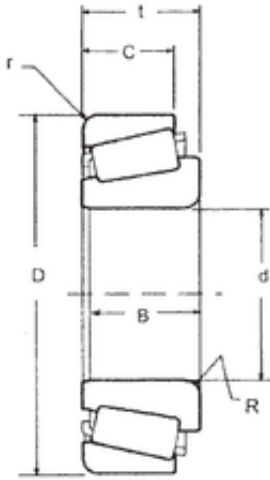

JFI Bearing Investment Corp.

57,15 mm x 112,712 mm x 30,162 mm FBJ
39581/39520 Rolamentos de rolos gravados

Bearing No. 39581/39520

Dimensione	57.15x112.712x30.162 mm
Marchio	FBJ
Diametro del foro	57,15 mm
Diametro esterno	112,712 mm
Larghezza	30,162 mm
d	57,15 mm
D	112,712 mm
T	30,162 mm
B	30,162 mm
C	23,812 mm
Peso	1,4 Kg
Carico dinamico di base (C)	138 kN
Carico statico di base (C0)	195 kN
(Grease) Velocità di lubrificazione	3200 r/min

39581/39520 Bearing 2D drawings and 3D CAD models